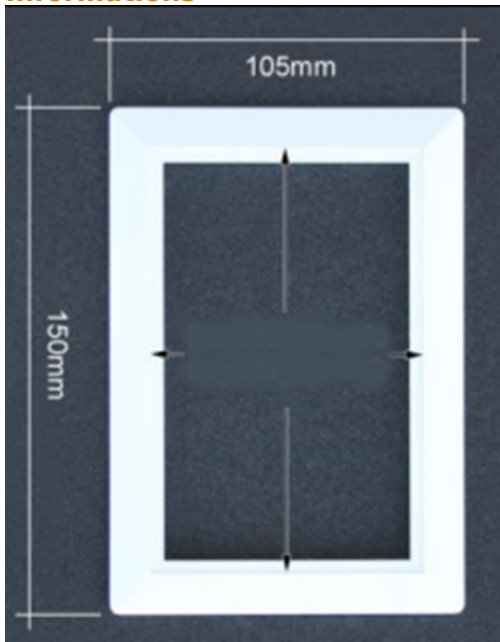

Cadre PVC pour prise rectangulaire

ref. TUY-07-1

Encadrement de prise d'aspiration centralisée en pvc Husky

Pour prises d'aspiration rectangle référence : TUY-04-1

Matière : pvc

Dimensions : 15 x 10.5cm

Informations

Spécifications techniques

Pour prises d'aspiration rectangle référence : TUY-04-1

Ce que comprend ce kit

Options disponibles

1 Rue de Vincelles
02400 Château Thierry
FRANCE

Tél. : 06 98 03 08 37
Fax :