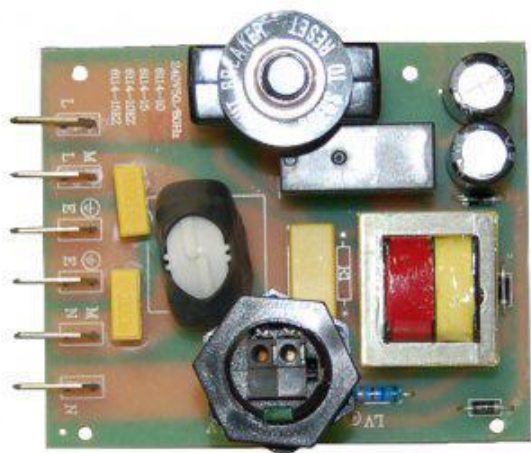

## Module électronique 10Amp. Easy Connect

ref. MOD-10-220-240-H01

### Module électronique - 10Amp. pour système d'aspiration centralisée Husky

Module électronique - 10 Amp. - 220-240V

Avec easy connect

Pour systèmes Nanook, Eco, Qcompact, Kompact

### Informations

Module électronique - 10 Amp. - 220-240V

Avec easy connect

Pour systèmes Nanook, Eco, Qcompact, Kompact