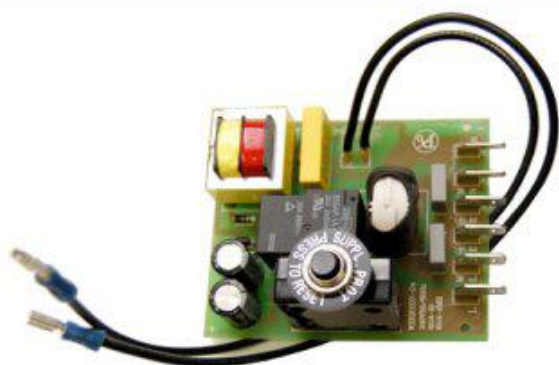

Module électronique 10Amp. avec fils

ref. MOD-10-220-240-H07

Module électronique - 10Amp. avec fils pour système d'aspiration centralisée Husky

Module électronique - 10 Amp. - 220-240V

Pour systèmes 3611, 8510, 8610, 8010, 2711, 8410, Simplici-T 569E

Informations

Module électronique - 10 Amp. - 220-240V

Pour systèmes 3611, 8510, 8610, 8010, 2711, 8410, Simplici-T 569E

Spécifications techniques

Ce que comprend ce kit

Options disponibles

1 Rue de Vincelles
02400 Château Thierry
FRANCE