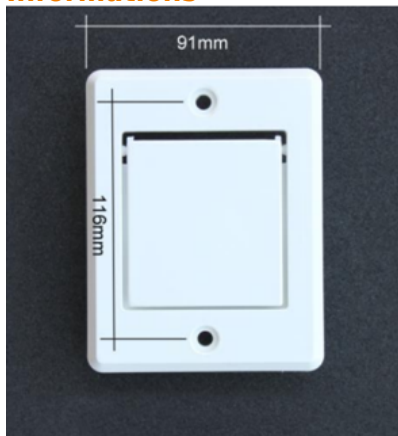

Sortie extérieure

ref. TUY-52

Sortie extérieure pour système d'aspiration centralisée Husky

En PVC blanc

Dimensions : 12 x 9 cm

Fabriqué aux normes rigoureuses ASTM F2158

Informations

Spécifications techniques
Ce que comprend ce kit