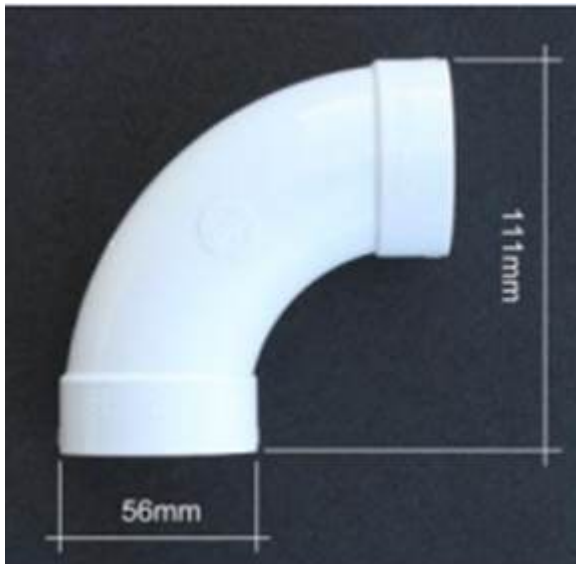

Informations

Spécifications techniques
Ce que comprend ce kit

Options disponibles