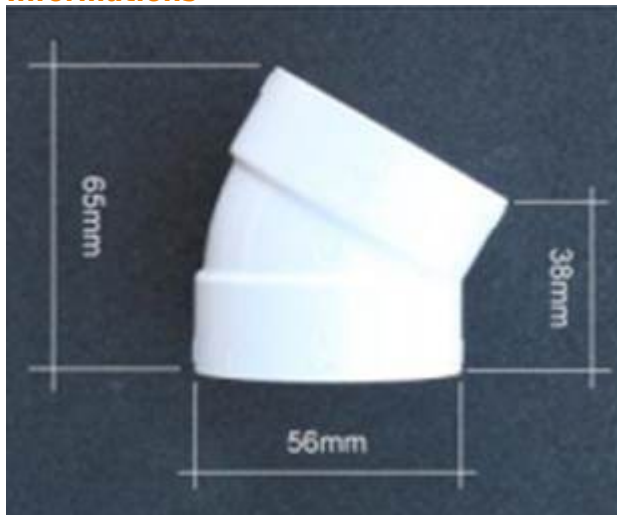

Informations

Spécifications techniques
Ce que comprend ce kit

Options disponibles